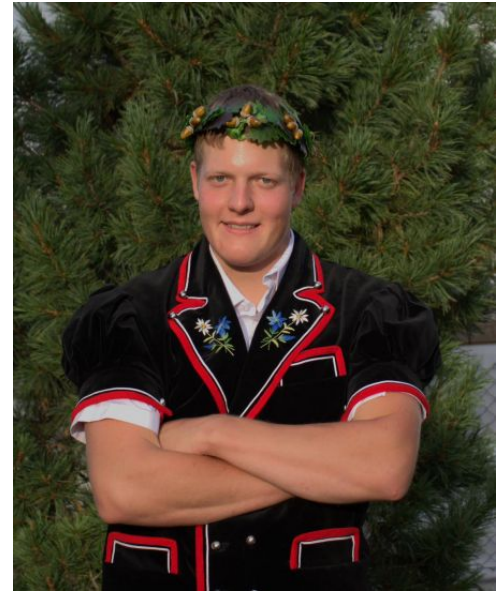

# SCHMID GIAN (LÜCHINGEN)

Name	Schmid
Vorname	Gian
Wohnort	Lüchingen
Geburtsdatum	13.08.2003
Sternzeichen	Löwe
Beruf	Landmaschinenmechaniker
Senne / Turner	Senne
Gewicht	98 kg
Grösse	188 cm
Schwingklub	Mittel-Rheintal
Kränze	1