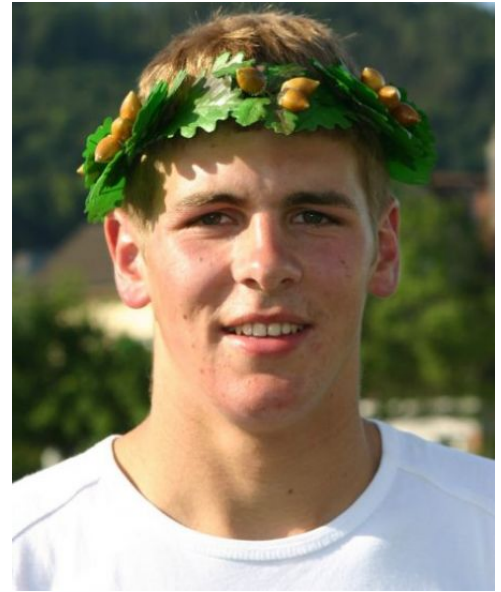

MARTHY JAN (FLUMSERBERG SAXLI)

| | |
|---------------------|------------------------|
| Name | Marthy |
| Vorname | Jan |
| Wohnort | Flumserberg Saxli |
| Geburtsdatum | 07.10.1992 |
| Sternzeichen | Waage |
| Beruf | Maurer |
| Zivilstand | ledig |
| Kinder | - |
| Senne / Turner | Turner |
| Gewicht | 83 kg |
| Grösse | 185 cm |
| Liebingsessen | Curry Geschnetzeltes |
| Liebingsgetränk | Cola |
| Liebingsmusik | je nach Lust und Laune |
| Schwingklub | Mels |
| Hobbys | Fussball |
| Bevorzugte Schwünge | Kurz, Übersprung |
| Ziele | weitere Kränze |
| Rücktritt | 31.12.2015 |
| Kränze | 1 |

KRÄNZE

| RANG | PUNKTE | JAHR | FEST |
|------|--------|------|--------------------------------|
| 7g | 57.00 | 2011 | St. Galler Kantonalschwingfest |